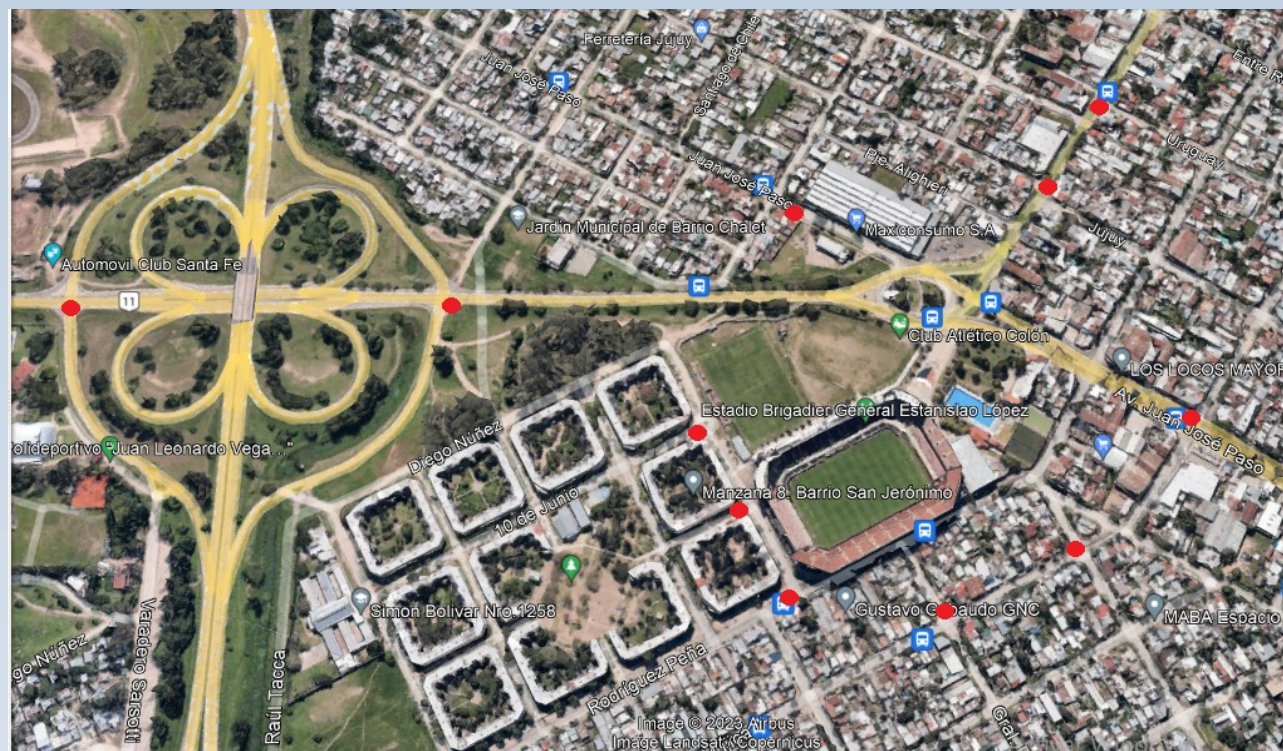

## Desvíos de Tránsito - De 11:30 a Finalizar

- 1 - Int Irigoyen ( Altura Cilsa) hacia Santa Fe.
- 2- Int Irigoyen y Bajada Circunvalacion
- 3- JJ Paso y San Jose
- 4- Zavalla y Uruguay
- 5- Zavalla y Pje D Alghieri
- 6- Gdor Freyre y Paraguay
- 7- Jujuy y San Lorenzo
- 8- Saavedra y Jujuy
- 9- Pietranera y San Lorenzo
- 10- JJ Paso y Francia
- 11- Pietranera y Vera Mujica
- 12- Cabal y Vera Mujica
- 13- Rodriguez Peña y Libertad
- 14- Rodriguez Peña y Bolivar
- 15- Libertad y Carlos de la Peña
- 16- Libertad y 10 de Junio
- 17- Calle Interna Diego Nuñez

## Vallados (Fenolicos)

- De 10.00 a Finalizar
- Libertad y 10 de Junio; Carlos de Peña, Rodriguez Peña.
- Rodriguez Peña y Bolivar
- Rodriguez Peña Y Piedrabuena
- Av Freyre y JJ Paso

Domingo 30-09-2023

CAColon - Club Colon Hotel Campo

CAUnion - Predio Casa SOI

3 - Secretaría de Control y Convivencia, de la  
Municipalidad de Santa Fe: