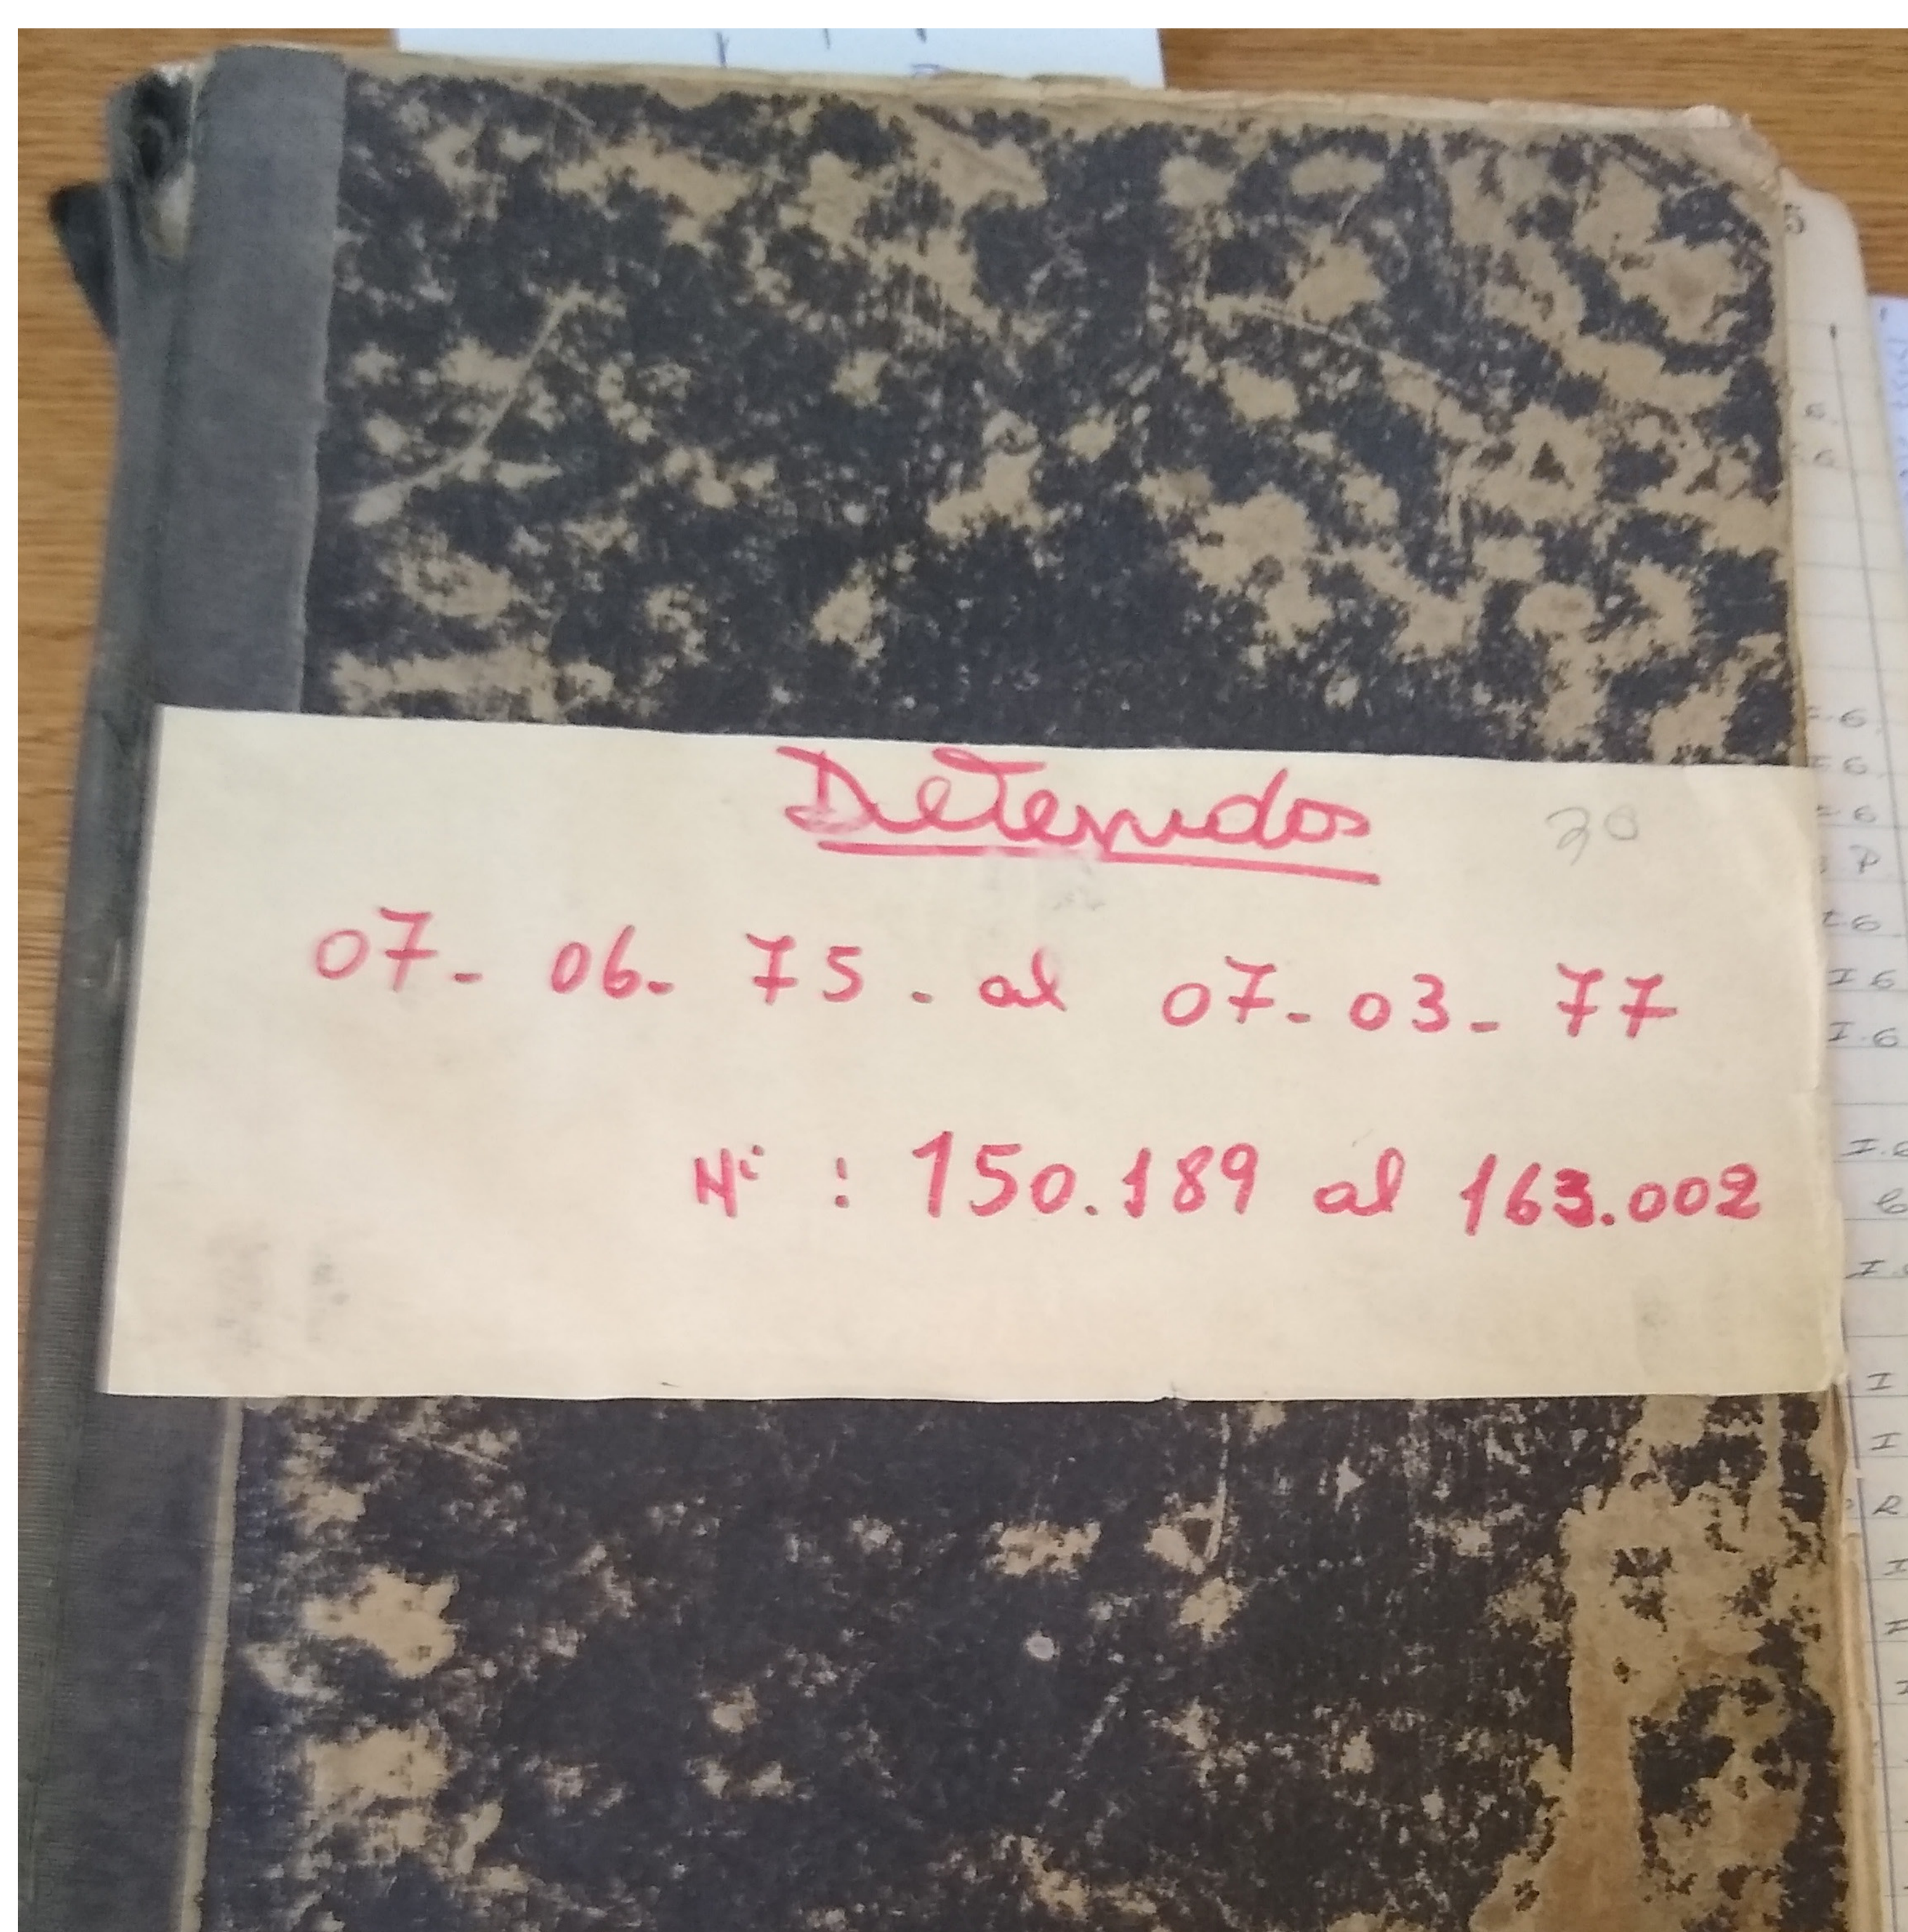

Mirada represiva documentada...

La colección contiene negativos fotográficos realizados por la Policía de la Unidad Regional I de Santa Fe entre los años 1972 y 1982.

En el APMSF contamos con los negativos del Gabinete Fotográfico policial de la Regional I, entre los que se encuentran imágenes de los detenidos prontuariados por delitos "comunes", por su identidad de género u orientación sexual, "subversivos", choques vehiculares, actos institucionales, procedimientos policiales como allanamientos u operativos represivos.