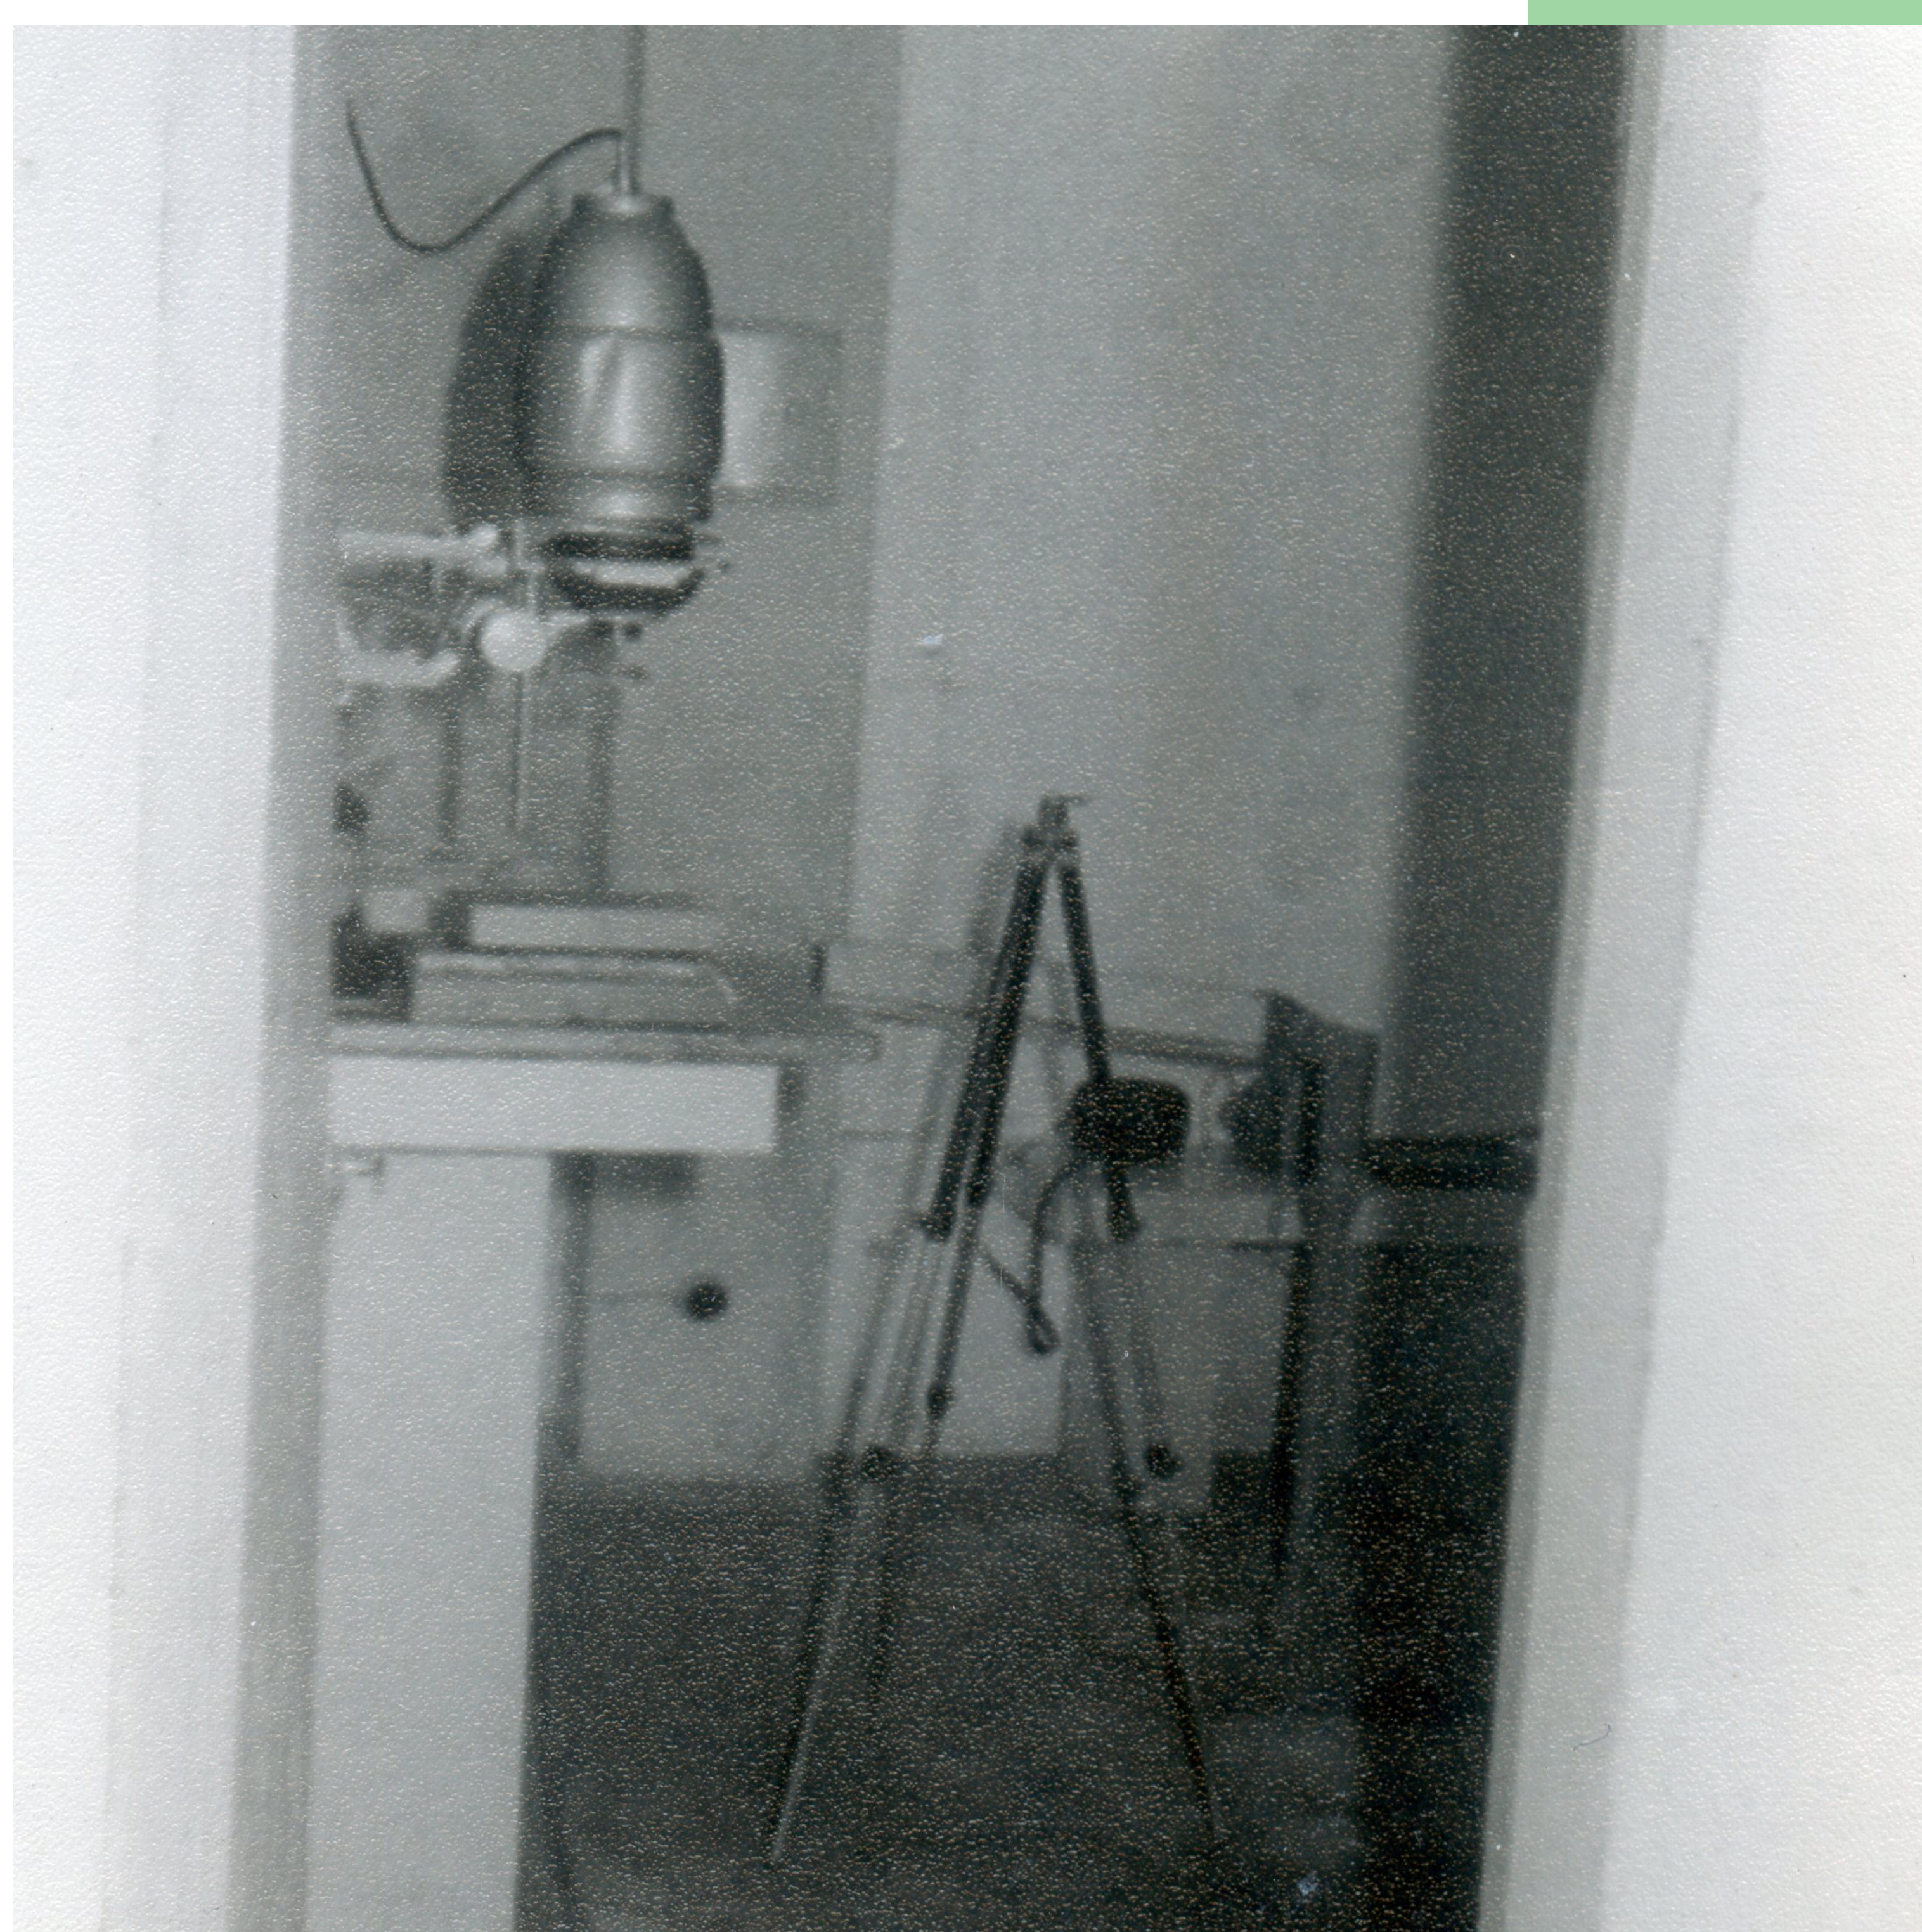

Mirada represiva documentada...

La colección contiene negativos fotográficos realizados por la Policía de la Unidad Regional I de Santa Fe entre los años 1972 y 1982.

En el APMSF contamos con los negativos del Gabinete Fotográfico policial de la Regional I, entre los que se encuentran imágenes de los detenidos prontuariados por delitos "comunes", por su identidad de género u orientación sexual, "subversivos", choques vehiculares, actos institucionales, procedimientos policiales como allanamientos u operativos represivos.