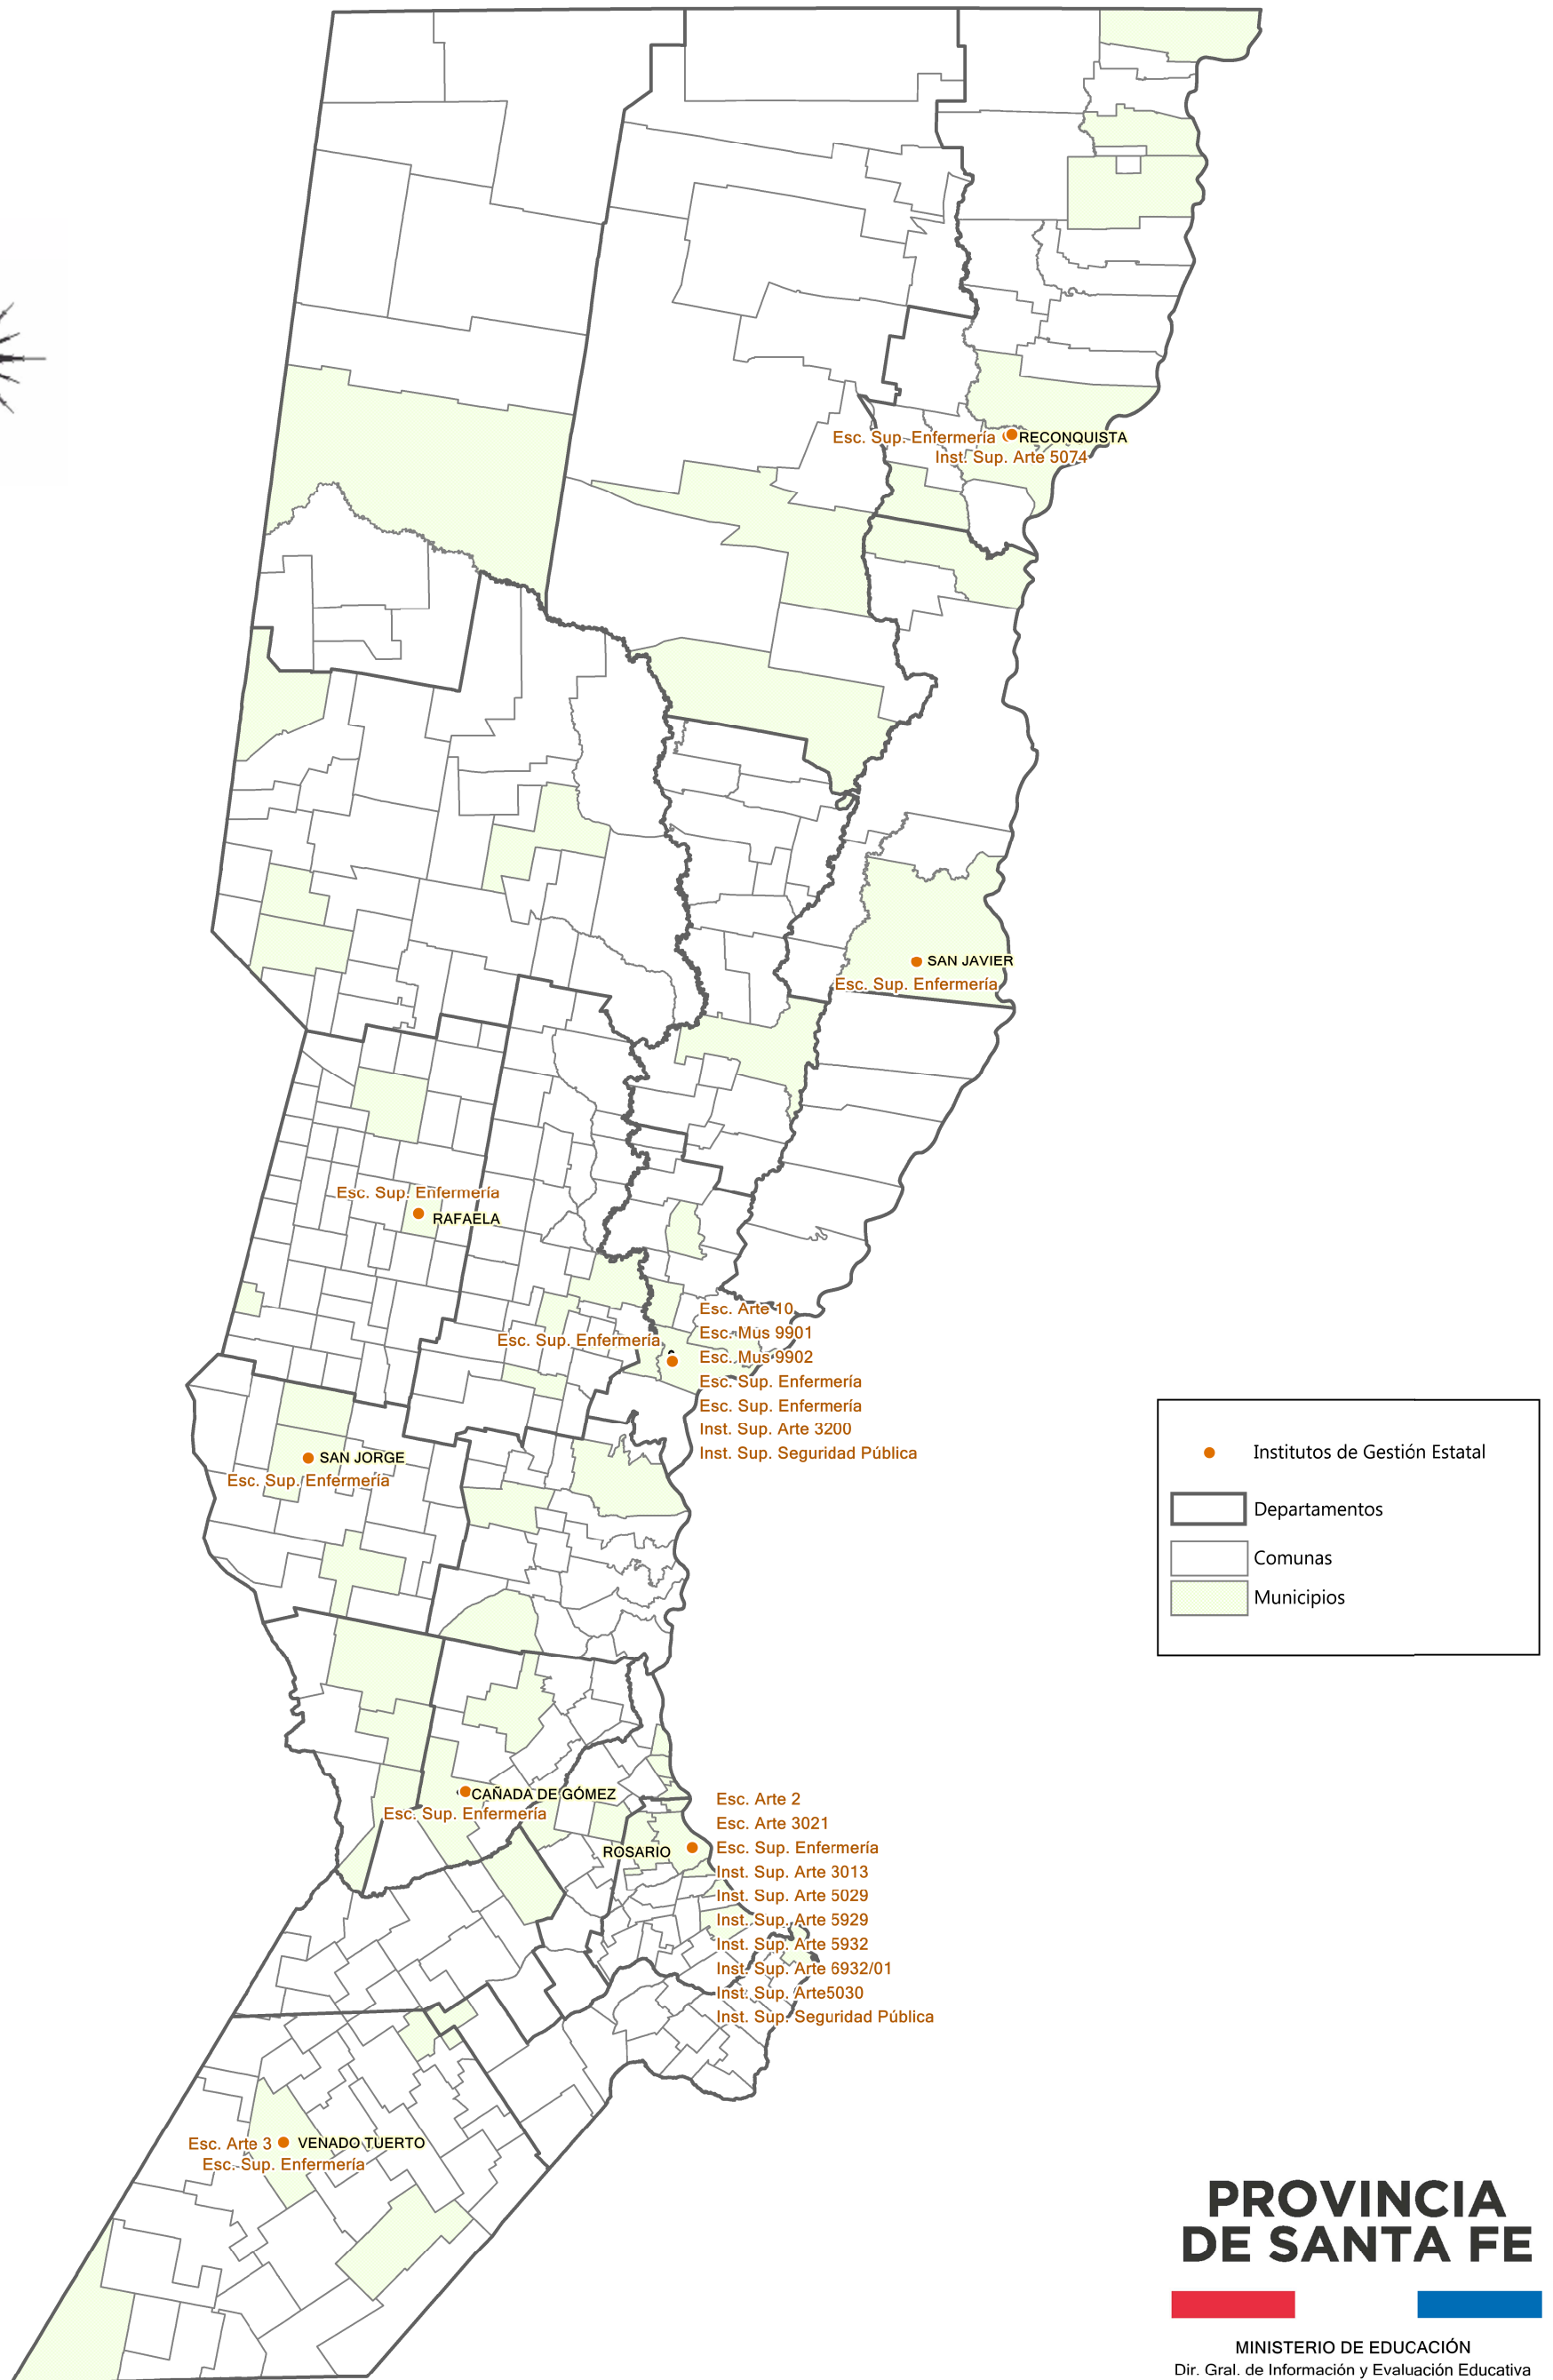

PROVINCIA DE SANTA FE

- Institutos de Educación Superior -

PROVINCIA DE SANTA FE

MINISTERIO DE EDUCACIÓN
Dir. Gral. de Información y Evaluación Educativa
DEPARTAMENTO MAPA EDUCATIVO